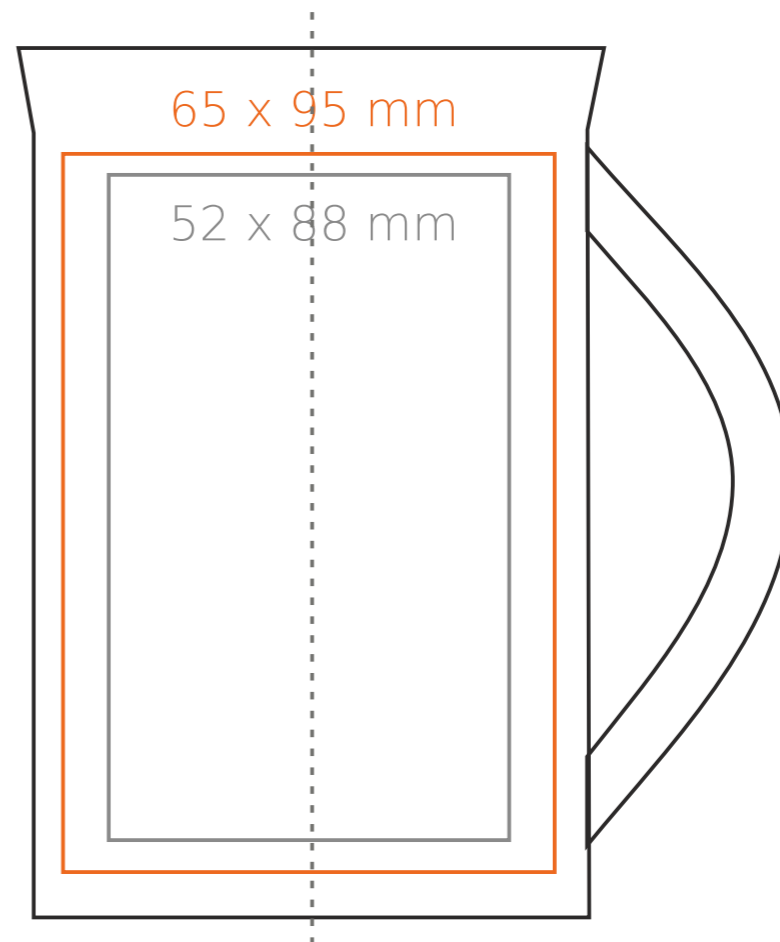

M/045 **Norton**

300 ml / h: 115 mm / Ø 77 mm

Nadruk wewnątrz na ściance - 40 x 20 mm
 Nadruk od spodu - Ø 45 mm

*W przypadku projektów dla kalkomanii wybiegających poza standardową powierzchnię nadruku prosimy o kontakt z działem handlowym.