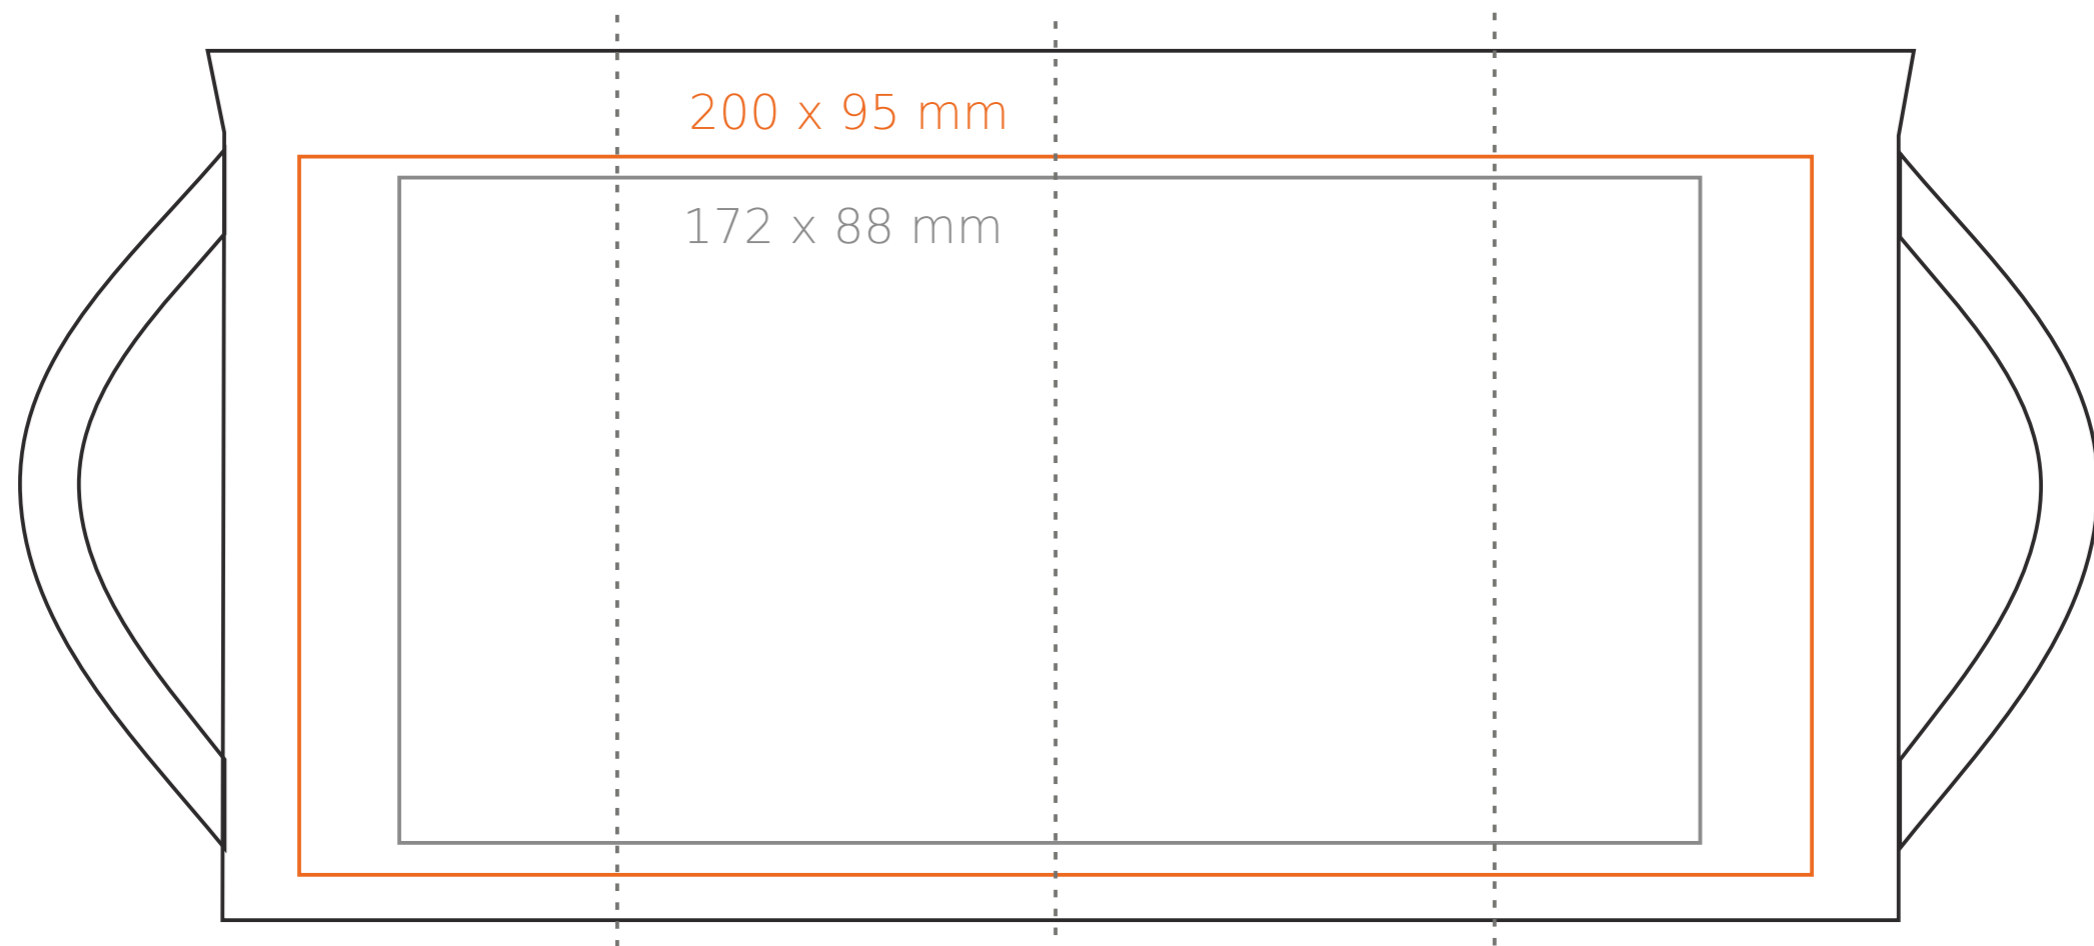

M/045 **Norton**

300 ml / h: 115 mm / Ø 77 mm

Nadruk wewnątrz na ściance - 40 x 20 mm
 Nadruk od spodu - Ø 45 mm

*W przypadku projektów dla kalkomanii wybiegających poza standardową powierzchnię nadruku prosimy o kontakt z działem handlowym.