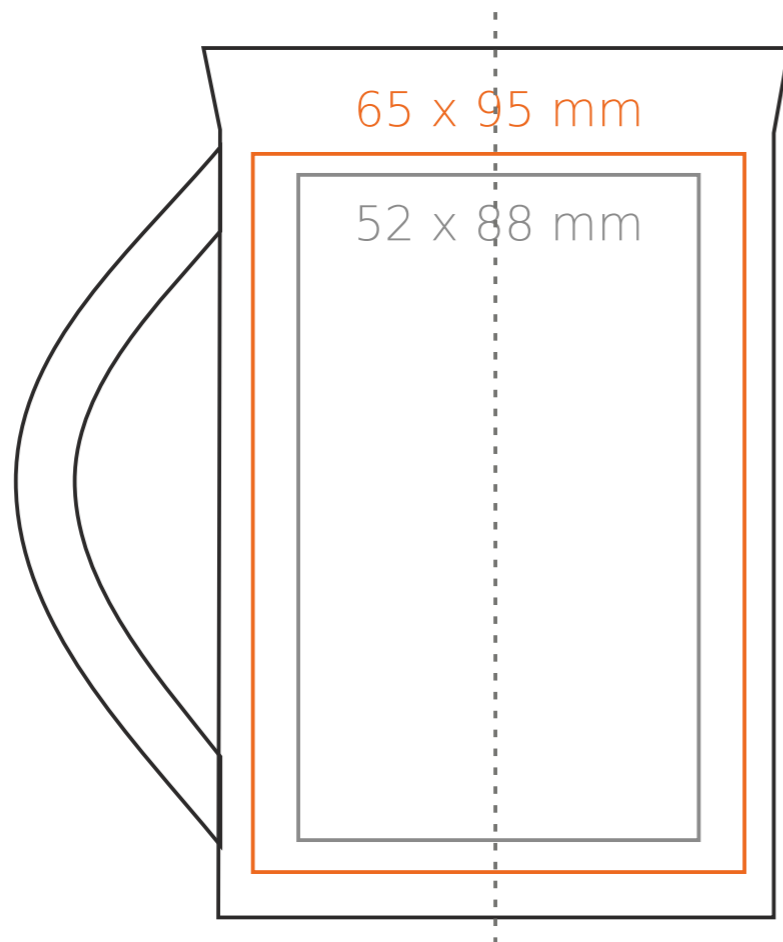

M/045 **Norton**

300 ml / h: 115 mm / Ø 77 mm

Nadruk wewnątrz na ściance - 40 x 20 mm
 Nadruk od spodu - Ø 45 mm

*W przypadku projektów dla kalkomanii wybiegających poza standardową powierzchnię nadruku prosimy o kontakt z działem handlowym.